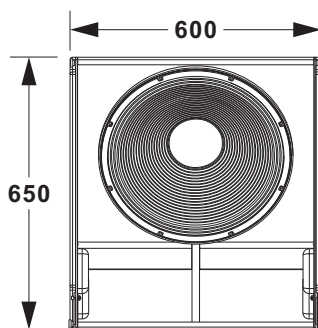

PX818B
外观三视图