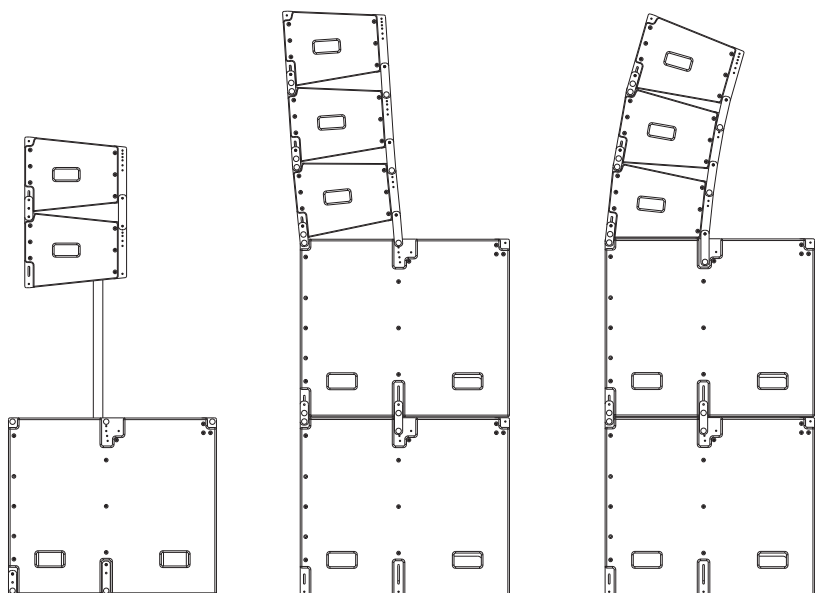

PX208
外观三视图

灵活安装方式
FLEXIBLE
INSTALLATION

田字型吊架 (PX208HB)

PX818B

主要特點

- 18寸低音单元, 4寸音圈
- 峰值最大声压级 130dB
- 极低失真, 还原自然现场音乐感
- 清晰有力, 有重量感的低频响应
- 传输线式超低频音箱设计
- 高密度的桦木夹板, 表面油漆喷涂处理
- 流动演出级高硬度冲压钢网
- 多只吊挂可以用于5000人以上演出场景
- 每组线阵可吊6只, 并且具备10倍以上的安全系数
- 适合各种类型大中型场合的扩声, 与PX208线阵搭配使用

詳細參數

规格	18寸线阵专用超低频音箱
额定功率	600W
频率响应	38~150Hz (-10dB)
标准阻抗	8 欧
灵敏度	97dB 1W/1M
计算最大声压级(1米)	124dB 持续 / 130dB 峰值
喇叭单元	18寸低音单元, 4寸内外绕线音圈
接插件	2xNL4MP (I+/I- 输入)
喇叭单元保护	高效散热设计, 喇叭冲程限制
箱体	CNC制造, 桦木夹板箱体, 关键位置入槽式设计
外观	流动演出级黑色水性点漆
尺寸 (宽x高x深)	600x766x650mm
重量	55kg net

PX818B
外观三视图

灵活安装方式

FLEXIBLE
INSTALLATION

田字型吊架 (PX208HB)