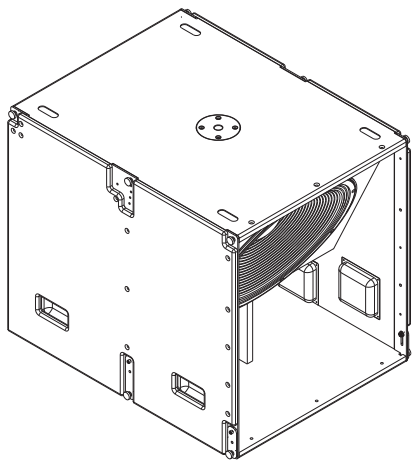

PX818B
外观三视图