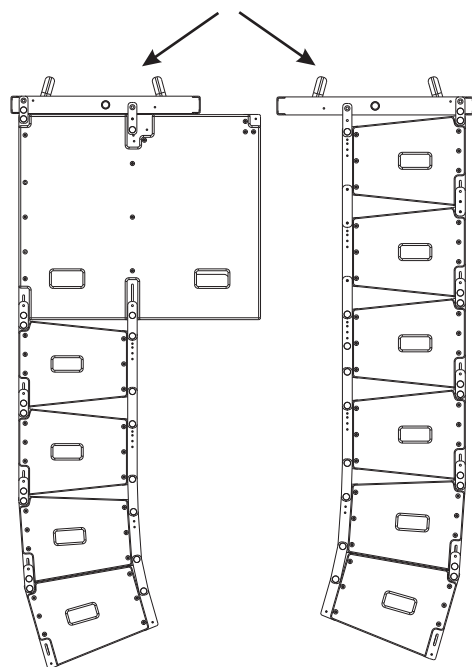

PX208

主要特點

- 2个8寸低音单元, 2.2寸音圈
- 2个钹磁高音单元, 1.7寸音圈
- 可以开关切换内置/外置分频
- 极低失真, 还原自然现场音乐感
- 中高频声音通透、低频厚实有力度
- 特别设计的声音波导技术处理
- 高密度的桦木夹板, 表面油漆喷涂处理
- 流动演出级高硬度冲压钢网
- 多只吊挂可以用于5000人以上演出场景
- 每组线阵可吊12只, 并且具备10倍以上的安全系数
- 适合各种类型大中型场合的扩声, 与PX8188搭配使用

詳細參數

规格	内置/外置二分频, 双8寸綫陣列音箱
额定功率	400W (LF: 400W, HF: 120W)
频率响应(-10dB)	75~18kHz (LF: 75~2500Hz, HF: 1800~18000Hz)
灵敏度	99dB (LF: 99dB, HF: 111dB)
标准阻抗	LF: 8Ω, HF: 8Ω
计算最大声压级(1米)	125dB 持续 / 131dB 峰值
标称覆盖角(-6dB)	100° 水平 x 12° 垂直, 单只音箱 (总垂直角度取决于綫陣的吊装角度)
推荐低切滤波器	80~150Hz 24dB/oct, 与超低配合工作
喇叭单元	2x8" 低音单元 + 2x1.7" 音圈钹磁高音单元
接插件	2xNL4MP (1+/1- 输入)
箱体	CNC制造, 桦木夹板箱体, 关键位置入槽式设计
外观	流动演出级黑色水性点漆
尺寸 (宽x高x深)	600x277x375mm
重量	24kg net

PX208
外观三视图

灵活安装方式
FLEXIBLE
INSTALLATION

田字型吊架 (PX208HB)

PX818B

主要特點

- 18寸低音单元, 4寸音圈
- 峰值最大声压级 130dB
- 极低失真, 还原自然现场音乐感
- 清晰有力, 有重量感的低频响应
- 传输线式超低频音箱设计
- 高密度的桦木夹板, 表面油漆喷涂处理
- 流动演出级高硬度冲压钢网
- 多只吊挂可以用于5000人以上演出场景
- 每组线阵可吊6只, 并且具备10倍以上的安全系数
- 适合各种类型大中型场合的扩声, 与PX208线阵搭配使用

詳細參數

规格	18寸线阵专用超低频音箱
额定功率	600W
频率响应	38~150Hz (-10dB)
标准阻抗	8 欧
灵敏度	97dB 1W/1M
计算最大声压级(1米)	124dB 持续 / 130dB 峰值
喇叭单元	18寸低音单元, 4寸内外绕线音圈
接插件	2xNL4MP (I+/I- 输入)
喇叭单元保护	高效散热设计, 喇叭冲程限制
箱体	CNC制造, 桦木夹板箱体, 关键位置入槽式设计
外观	流动演出级黑色水性点漆
尺寸 (宽x高x深)	600x766x650mm
重量	55kg net