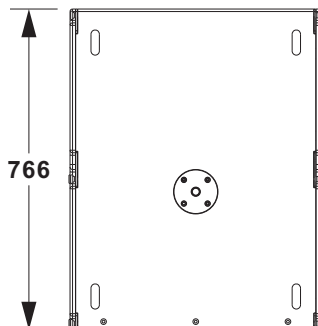

PX818B
外观三视图