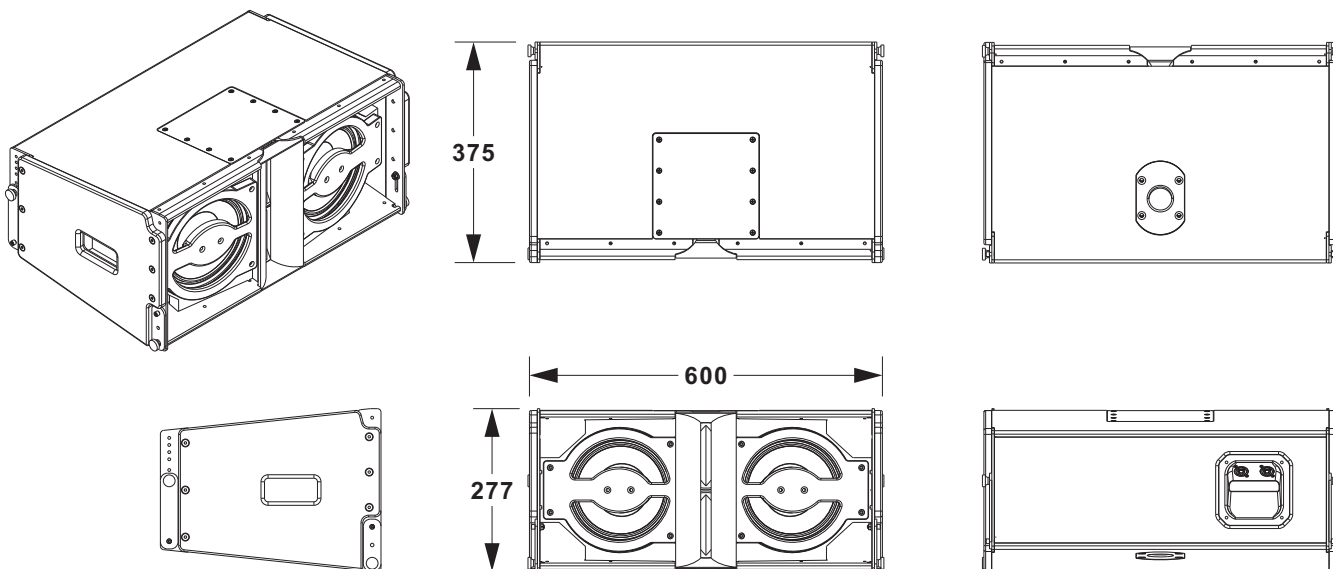

PX208

主要特點

- 2个8寸低音单元, 2.2寸音圈
- 2个钹磁高音单元, 1.7寸音圈
- 可以开关切换内置/外置分频
- 极低失真, 还原自然现场音乐感
- 中高频声音通透、低频厚实有力度
- 特别设计的声音波导技术处理
- 高密度的桦木夹板, 表面油漆喷涂处理
- 流动演出级高硬度冲压钢网
- 多只吊挂可以用于5000人以上演出场景
- 每组线阵可吊12只, 并且具备10倍以上的安全系数
- 适合各种类型大中型场合的扩声, 与PX8188搭配使用

詳細參數

规格	内置/外置二分频, 双8寸綫陣列音箱
额定功率	400W (LF: 400W, HF: 120W)
频率响应(-10dB)	75~18kHz (LF: 75~2500Hz, HF: 1800~18000Hz)
灵敏度	99dB (LF: 99dB, HF: 111dB)
标准阻抗	LF: 8Ω, HF: 8Ω
计算最大声压级(1米)	125dB 持续 / 131dB 峰值
标称覆盖角(-6dB)	100° 水平 x 12° 垂直, 单只音箱 (总垂直角度取决于綫陣的吊装角度)
推荐低切滤波器	80~150Hz 24dB/oct, 与超低配合工作
喇叭单元	2x8" 低音单元 + 2x1.7" 音圈钹磁高音单元
接插件	2xNL4MP (1+/1- 输入)
箱体	CNC制造, 桦木夹板箱体, 关键位置入槽式设计
外观	流动演出级黑色水性点漆
尺寸 (宽x高x深)	600x277x375mm
重量	24kg net

PX208
外观三视图

灵活安装方式
FLEXIBLE
INSTALLATION

田字型吊架 (PX208HB)

PX818B

主要特點

- 18寸低音单元, 4寸音圈
- 峰值最大声压级 130dB
- 极低失真, 还原自然现场音乐感
- 清晰有力, 有重量感的低频响应
- 传输线式超低频音箱设计
- 高密度的桦木夹板, 表面油漆喷涂处理
- 流动演出级高硬度冲压钢网
- 多只吊挂可以用于5000人以上演出场景
- 每组线阵可吊6只, 并且具备10倍以上的安全系数
- 适合各种类型大中型场合的扩声, 与PX208线阵搭配使用

詳細參數

规格	18寸线阵专用超低频音箱
额定功率	600W
频率响应	38~150Hz (-10dB)
标准阻抗	8 欧
灵敏度	97dB 1W/1M
计算最大声压级(1米)	124dB 持续 / 130dB 峰值
喇叭单元	18寸低音单元, 4寸内外绕线音圈
接插件	2xNL4MP (I+/I- 输入)
喇叭单元保护	高效散热设计, 喇叭冲程限制
箱体	CNC制造, 桦木夹板箱体, 关键位置入槽式设计
外观	流动演出级黑色水性点漆
尺寸 (宽x高x深)	600x766x650mm
重量	55kg net