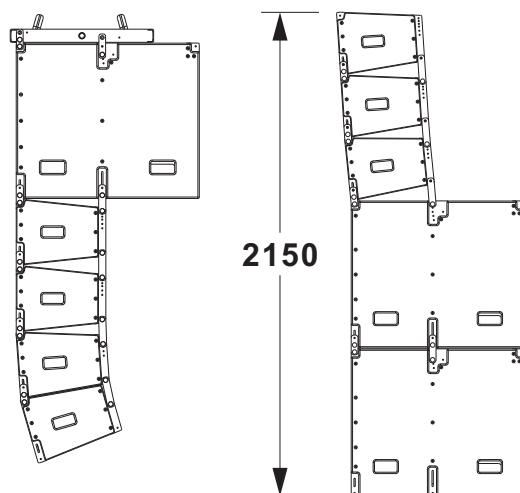

PX208

主要特點

- 2个8寸低音单元, 2.2寸音圈
- 2个钹磁高音单元, 1.7寸音圈
- 可以开关切换内置/外置分频
- 极低失真, 还原自然现场音乐感
- 中高频声音通透、低频厚实有力度
- 特别设计的声音波导技术处理
- 高密度的桦木夹板, 表面油漆喷涂处理
- 流动演出级高硬度冲压钢网
- 多只吊挂可以用于5000人以上演出场景
- 每组线阵可吊12只, 并且具备10倍以上的安全系数
- 适合各种类型大中型场合的扩声, 与PX8188搭配使用

詳細參數

规格	内置/外置二分频, 双8寸綫陣列音箱
额定功率	400W (LF: 400W, HF: 120W)
频率响应(-10dB)	75~18kHz (LF: 75~2500Hz, HF: 1800~18000Hz)
灵敏度	99dB (LF: 99dB, HF: 111dB)
标准阻抗	LF: 8Ω, HF: 8Ω
计算最大声压级(1米)	125dB 持续 / 131dB 峰值
标称覆盖角(-6dB)	100° 水平 x 12° 垂直, 单只音箱 (总垂直角度取决于綫陣的吊装角度)
推荐低切滤波器	80~150Hz 24dB/oct, 与超低配合工作
喇叭单元	2x8" 低音单元 + 2x1.7" 音圈钹磁高音单元
接插件	2xNL4MP (1+/1- 输入)
箱体	CNC制造, 桦木夹板箱体, 关键位置入槽式设计
外观	流动演出级黑色水性点漆
尺寸 (宽x高x深)	600x277x375mm
重量	24kg net

PX208
外观三视图

灵活安装方式
FLEXIBLE
INSTALLATION

田字型吊架 (PX208HB)

PX818B

主要特點

- 18寸低音单元, 4寸音圈
- 峰值最大声压级 130dB
- 极低失真, 还原自然现场音乐感
- 清晰有力, 有重量感的低频响应
- 传输线式超低频音箱设计
- 高密度的桦木夹板, 表面油漆喷涂处理
- 流动演出级高硬度冲压钢网
- 多只吊挂可以用于5000人以上演出场景
- 每组线阵可吊6只, 并且具备10倍以上的安全系数
- 适合各种类型大中型场合的扩声, 与PX208线阵搭配使用

詳細參數

规格	18寸线阵专用超低频音箱
额定功率	600W
频率响应	38~150Hz (-10dB)
标准阻抗	8 欧
灵敏度	97dB 1W/1M
计算最大声压级(1米)	124dB 持续 / 130dB 峰值
喇叭单元	18寸低音单元, 4寸内外绕线音圈
接插件	2xNL4MP (I+/I- 输入)
喇叭单元保护	高效散热设计, 喇叭冲程限制
箱体	CNC制造, 桦木夹板箱体, 关键位置入槽式设计
外观	流动演出级黑色水性点漆
尺寸 (宽x高x深)	600x766x650mm
重量	55kg net