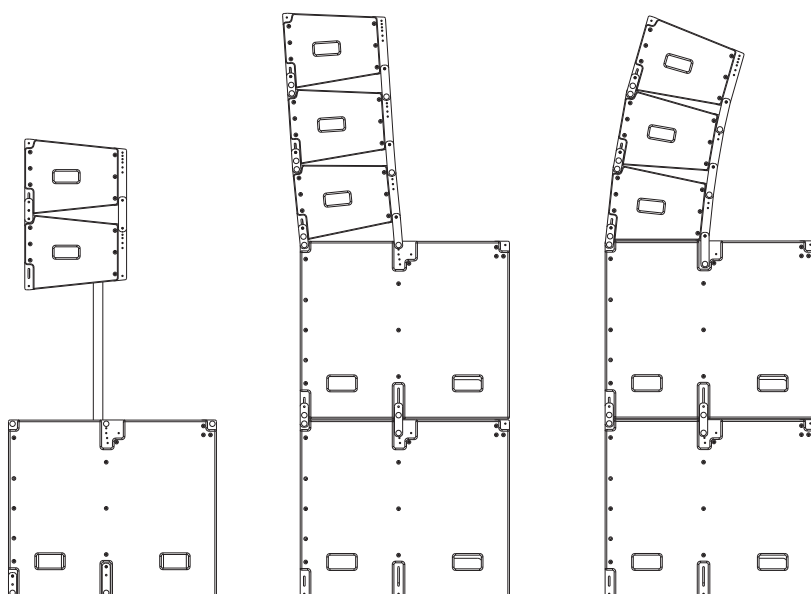

PX208

主要特點

- 2个8寸低音单元, 2.2寸音圈
- 2个钹磁高音单元, 1.7寸音圈
- 可以开关切换内置/外置分频
- 极低失真, 还原自然现场音乐感
- 中高频声音通透、低频厚实有力度
- 特别设计的声音波导技术处理
- 高密度的桦木夹板, 表面油漆喷涂处理
- 流动演出级高硬度冲压钢网
- 多只吊挂可以用于5000人以上演出场景
- 每组线阵可吊12只, 并且具备10倍以上的安全系数
- 适合各种类型大中型场合的扩声, 与PX8188搭配使用

詳細參數

规格	内置/外置二分频, 双8寸綫陣列音箱
额定功率	400W (LF: 400W, HF: 120W)
频率响应(-10dB)	75~18kHz (LF: 75~2500Hz, HF: 1800~18000Hz)
灵敏度	99dB (LF: 99dB, HF: 111dB)
标准阻抗	LF: 8Ω, HF: 8Ω
计算最大声压级(1米)	125dB 持续 / 131dB 峰值
标称覆盖角(-6dB)	100° 水平 x 12° 垂直, 单只音箱 (总垂直角度取决于綫陣的吊装角度)
推荐低切滤波器	80~150Hz 24dB/oct, 与超低配合工作
喇叭单元	2x8" 低音单元 + 2x1.7" 音圈钹磁高音单元
接插件	2xNL4MP (1+/1- 输入)
箱体	CNC制造, 桦木夹板箱体, 关键位置入槽式设计
外观	流动演出级黑色水性点漆
尺寸 (宽x高x深)	600x277x375mm
重量	24kg net

PX208
外观三视图

灵活安装方式
FLEXIBLE
INSTALLATION

田字型吊架 (PX208HB)

PX818B

主要特點

- 18寸低音单元, 4寸音圈
- 峰值最大声压级 130dB
- 极低失真, 还原自然现场音乐感
- 清晰有力, 有重量感的低频响应
- 传输线式超低频音箱设计
- 高密度的桦木夹板, 表面油漆喷涂处理
- 流动演出级高硬度冲压钢网
- 多只吊挂可以用于5000人以上演出场景
- 每组线阵可吊6只, 并且具备10倍以上的安全系数
- 适合各种类型大中型场合的扩声, 与PX208线阵搭配使用